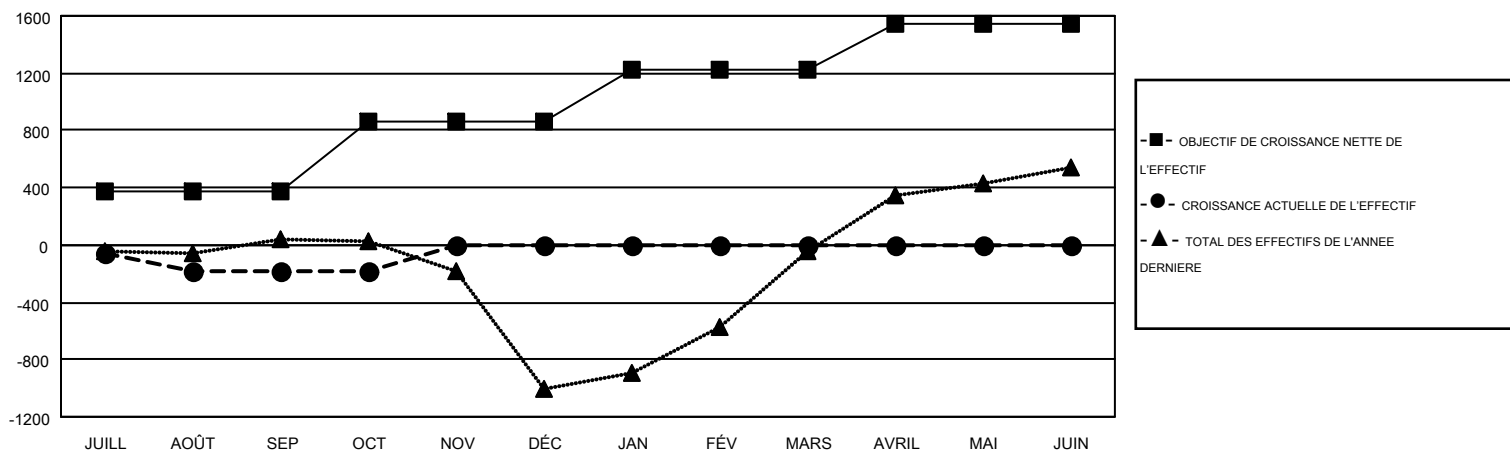

BUTS ET MEMBRES REELS - CUMULATIF

CLUBS RADIES: 5	101 CLUBS OF 655 ONT AJOUTE 1 OU PLUSIEURS NOUVEAUX MEMBRES	DISTRIBUTION PAR SEXE
		HOMME 11,263 (68.99%)
		FEMME 5,062 (31.01%)
MEMBRES RADIES	CLIQUEZ ICI POUR LES INFORMATIONS CUMULATIVES SUR LES EFFECTIFS	NOMBRE TOTAL DE MEMBRES 401
DECEDE 23		D'UNITÉS FAMILIALES
CLUB ANNULE 53		MEMBRES DE FAMILLE QUI RÉGENT LA MOITIÉ DES COTISATIONS 211
AUTRE 370		
TOTAL 446