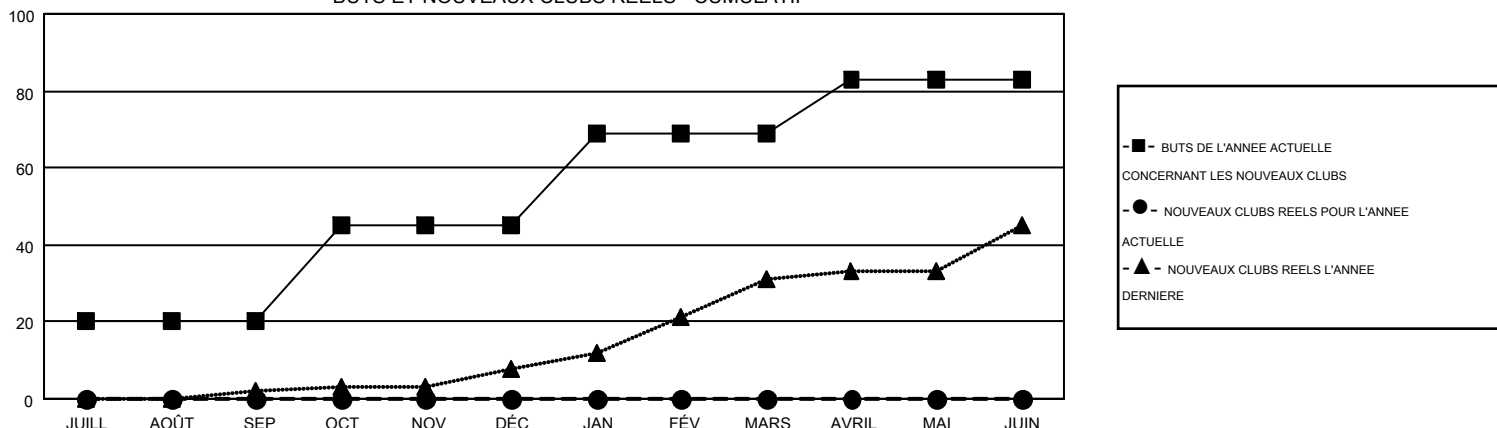

GMT MONTHLY MEMBERSHIP PROGRESS REPORT

Results as of: 10/31/2019

Multiple District 403

LOCATION: GABON REPUBLIC

GMT: OPEN

RC EME 8

Clubs				Membres			
RESULTATS POUR 2019-2020				RESULTATS POUR 2019-2020			
TRIMESTRE	BUT CONCERNANT LES NOUVEAUX CLUBS	NOUVEAUX CLUBS	CLUBS ANNULÉS	TRIMESTRE	OBJECTIF DE CROISSANCE NETTE DE L'EFFECTIF	CROISSANCE ACTUELLE DE L'EFFECTIF	TOTAL DES MEMBRES RADIES (y compris les transferts)
JUILL/AOÛT/SEP	20	0	5	JUILL/AOÛT/SEP	376	170	323
OCT/NOV/DÉC	25	0	0	OCT/NOV/DÉC	480	125	123
JAN/FÉV/MARS	24	0	0	JAN/FÉV/MARS	370	0	0
AVRIL/MAI/JUIN	14	0	0	AVRIL/MAI/JUIN	315	0	0

BUTS ET NOUVEAUX CLUBS REELS - CUMULATIF